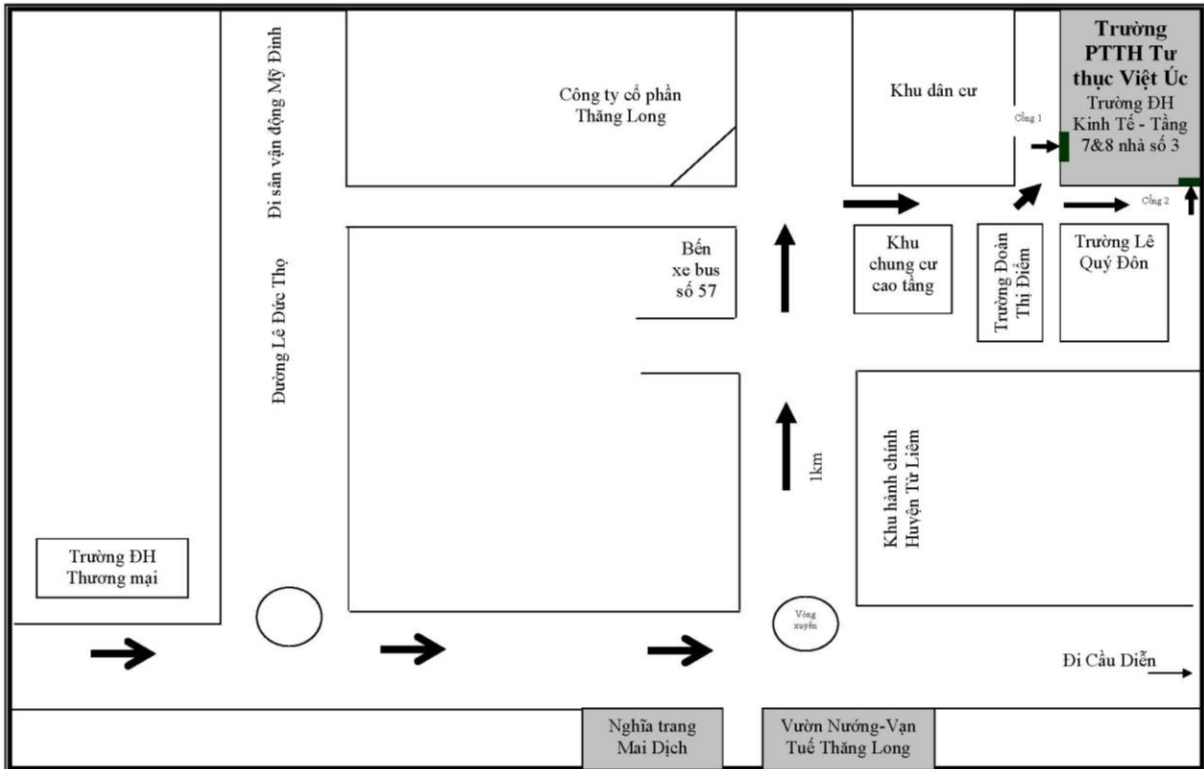

1. Đường đến Trường ĐHKT - ĐHQGHN

Sinh viên có thể đến Trường bằng nhiều phương tiện: ô tô, xe máy, xe đạp. Trường ĐHKT có 3 cơ sở nằm tại các địa chỉ (xem Sơ đồ 1, 2):

- (1) Khối hiệu bộ, địa chỉ: Nhà E4, 144 Xuân Thủy, Cầu Giấy, Hà Nội
- (2) Giảng đường NTC, địa chỉ: Khu Trung tâm Thương mại, thôn Phú Mỹ, xã Mỹ Đình, huyện Từ Liêm, Hà Nội
- (3) Giảng đường Việt Úc, địa chỉ: Trường PTTH Tư thục Việt Úc, Khu Mỹ Đình 1, Từ Liêm, Hà Nội

SƠ ĐỒ ĐI GIẢNG ĐƯỜNG NTC

Sơ đồ 1: Đường đi Giảng đường NTC, Trường ĐHKT - ĐHQGHN

SƠ ĐỒ ĐI GIẢNG ĐƯỜNG VIỆT ÚC (TRƯỜNG PTTT TƯ THỰC VIỆT ÚC)

Sơ đồ 2: Đường đi Giảng đường Việt Úc, Trường ĐHKT - ĐHQGHN