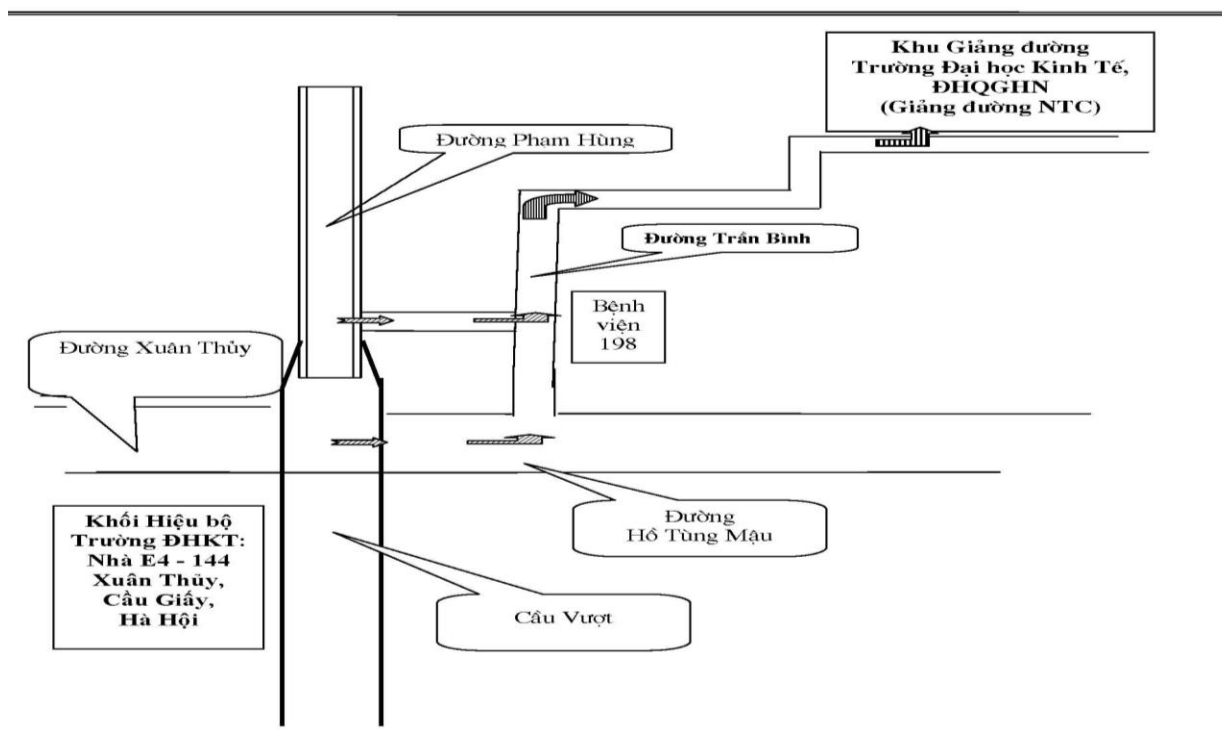

1. Đường đến Trường ĐHKT - ĐHQGHN

Sinh viên có thể đến Trường bằng nhiều phương tiện: ô tô, xe máy, xe đạp. Trường ĐHKT có 3 cơ sở nằm tại các địa chỉ (xem Sơ đồ 1, 2):

- (1) Khối hiệu bộ, địa chỉ: Nhà E4, 144 Xuân Thủy, Cầu Giấy, Hà Nội
- (2) Giảng đường NTC, địa chỉ: Khu Trung tâm Thương mại, thôn Phú Mỹ, xã Mỹ Đình, huyện Từ Liêm, Hà Nội
- (3) Giảng đường Việt Úc, địa chỉ: Trường PTTH Tư thục Việt Úc, Khu Mỹ Đình 1, Từ Liêm, Hà Nội

SƠ ĐỒ ĐI GIẢNG ĐƯỜNG NTC

Sơ đồ 1: Đường đi Giảng đường NTC, Trường ĐHKT - ĐHQGHN

SƠ ĐỒ ĐI GIẢNG ĐƯỜNG VIỆT ÚC (TRƯỜNG PTTT TƯ THỰC VIỆT ÚC)

Sơ đồ 2: Đường đi Giảng đường Việt Úc, Trường ĐHKT - ĐHQGHN